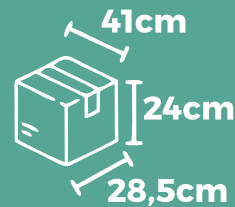

Canudos

Mexedores

Cód.: 108

Cód.: 164

100 Und. por pacote

Cor: Preto / Neon / Branco

Indicações: Drinks, caipifrutas, frozen's e etc.

Material: PP - Matéria prima 100% virgem.

Caixa master: 1x2000 e 20x100 à granel.

Vendas: Bares, restaurantes, clubes esportivos e casas noturnas.

Peso
2,2kg

Imagens meramente ilustrativas.
Consultar cores disponíveis.

**Acompanhando seus
melhores drinks.**

mazel

24