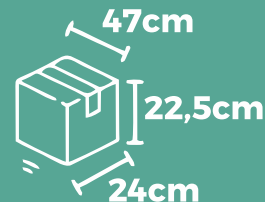

Canudos

Tradicionais

100 Und. CÓDIGO: 03
250 Und. CÓDIGO: 364
500 Und. CÓDIGO: 05

Cor: Branco com listras vermelhas.

Indicações: Refrigerantes, água de coco e sucos.

Material: PP - Matéria prima 100% virgem.

Caixa master: 30x100, 12x250 ou 6x500

Vendas: Bares, quiosques, restaurantes, clubes esportivos e casas noturnas.

Peso
2,2kg

**30 Unidades
por caixa**
100 Unidades
por pacote

**12 Unidades
por caixa**
250 Unidades
por pacote

**6 Unidades
por caixa**
500 Unidades
por pacote

**Mate sua sede de
todas as formas
que imaginar.**

Imagens meramente ilustrativas.
Consultar cores disponíveis.

mazel

25