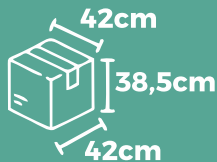

Verde

Azul

Prata

Lilás

Dourada

Taça

Gin Bicolor

500ml