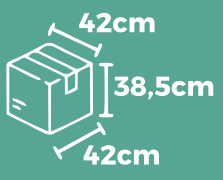

Caneca

D'Grau

Azul