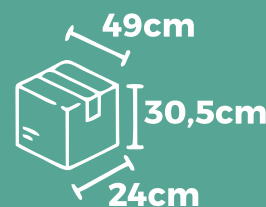

Peso Caixa
1,7kg