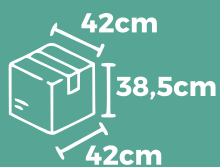

Verde/Azul

Azul/Rosa

Rubro Negra

Taça Gin

500ml

50
Unidades

Cristal

Verde Transp.