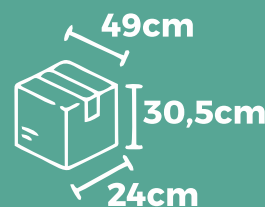

Vendas: Bares, restaurantes, clubes esportivos, casas noturnas e sorveterias.

Peso Caixa
2,6kg

Imagens meramente ilustrativas.
Consultar cores disponíveis.

Ideal pra quele açaí e milkshake!

Canudos

Megashakes