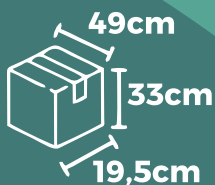

para bolo

50
Unidades