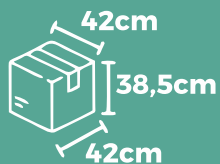

Azul Tiffany Transp.

Rosa Transp.

Ouro Transp.

Taça

Gin Degradê

500ml

50
Unidades

Ouro