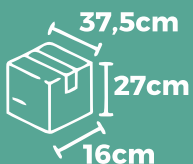

100
Unidades