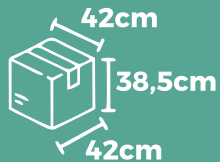

Caneca

D'Grau

Degradê

400ml

50
Unidades